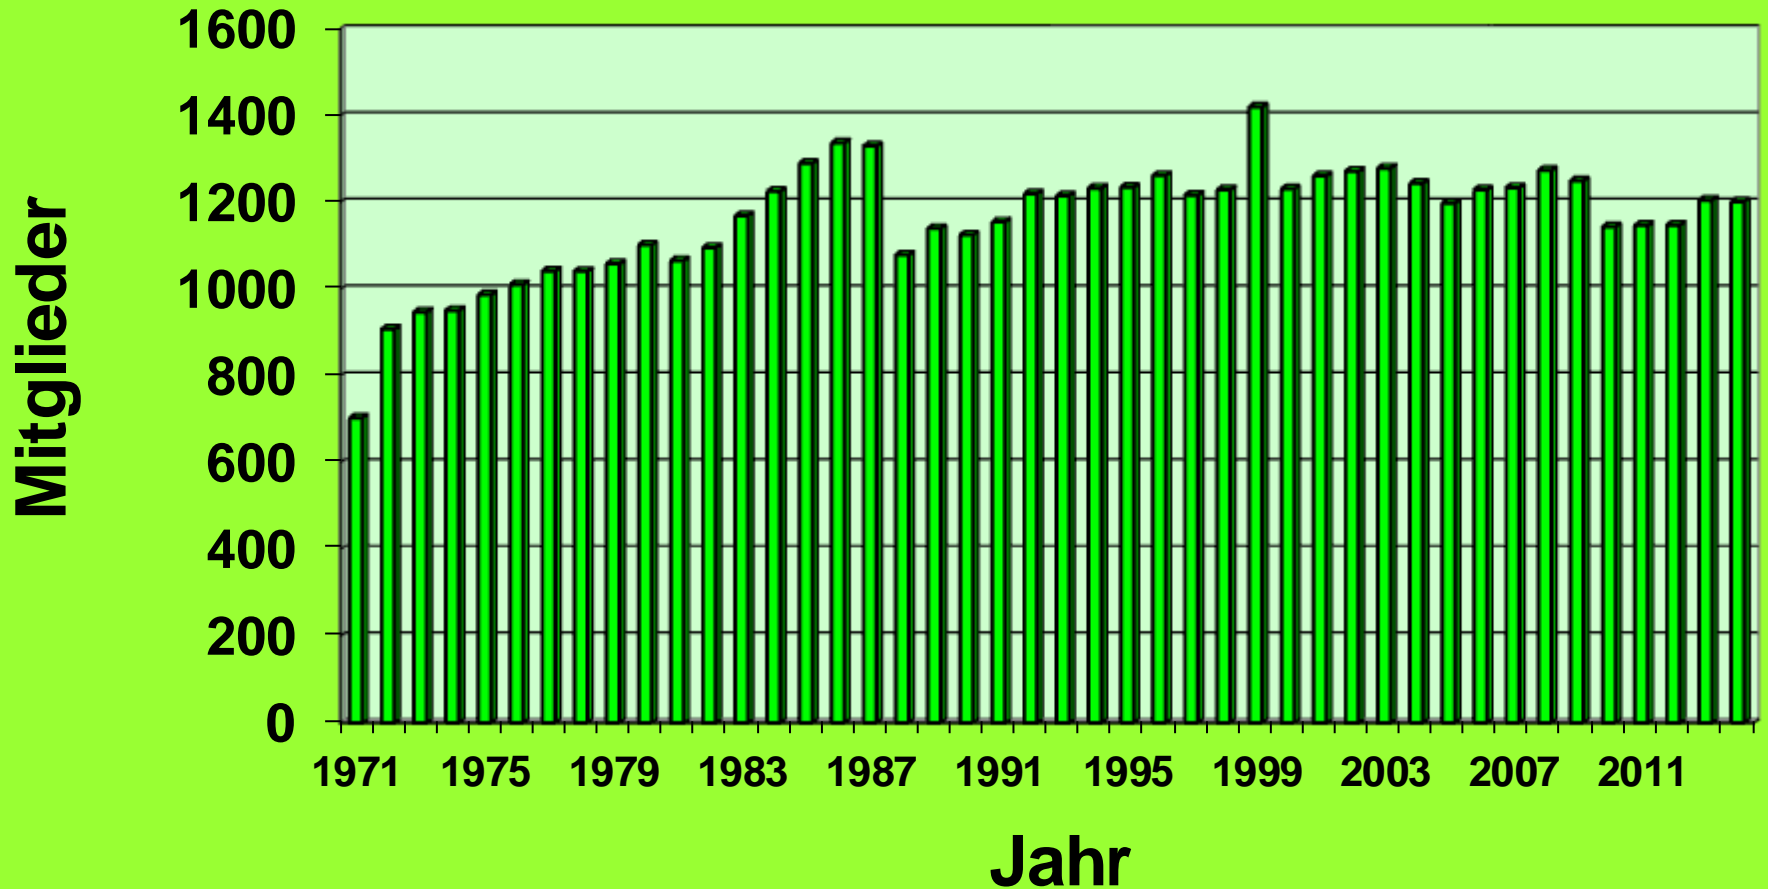

# TV 1861 Bad Ems

Mountainbike  
30 Mitglieder

Turnen  
630 Mitglieder

Handball  
240 Mitglieder

**TV 1861 Bad Ems**  
**1202 Mitglieder**

Leichtathletik  
160 Mitglieder

Volleyball  
65 Mitglieder

Lungensport  
17 Mitglieder

Schwimmen  
0 Mitglieder

Herzsport  
52 Mitglieder

# TV 1861 Bad Ems