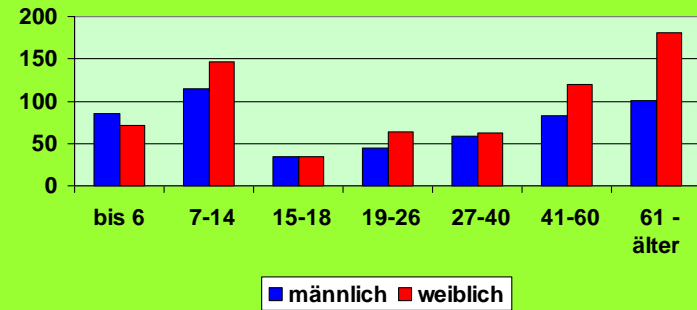

## Mitgliederentwicklung Gesamt

2006 2007 2008 2009 2010 2011 2012 2013 2014

# Konzept TV 1861 Bad Ems

## Eigenanalyse – Altersverteilung Stichtag jeweils 01. Januar

Mitgliederentwicklung Gesamt

Anteil männlich / weiblich 2014

Weibliche Mitgliederentwicklung

Männliche Mitgliederentwicklung