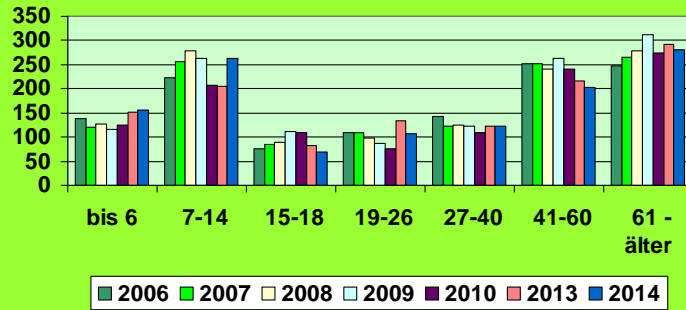

# Konzept TV 1861 Bad Ems

Eigenanalyse – Altersverteilung  
Stichtag jeweils 01. Januar

## Mitgliederentwicklung Gesamt

2006 2007 2008 2009 2010 2011 2012 2013 2014

## Eigenanalyse – Altersverteilung Stichtag jeweils 01. Januar

Mitgliederentwicklung Gesamt

Anteil männlich / weiblich 2014

Weibliche Mitgliederentwicklung

Männliche Mitgliederentwicklung