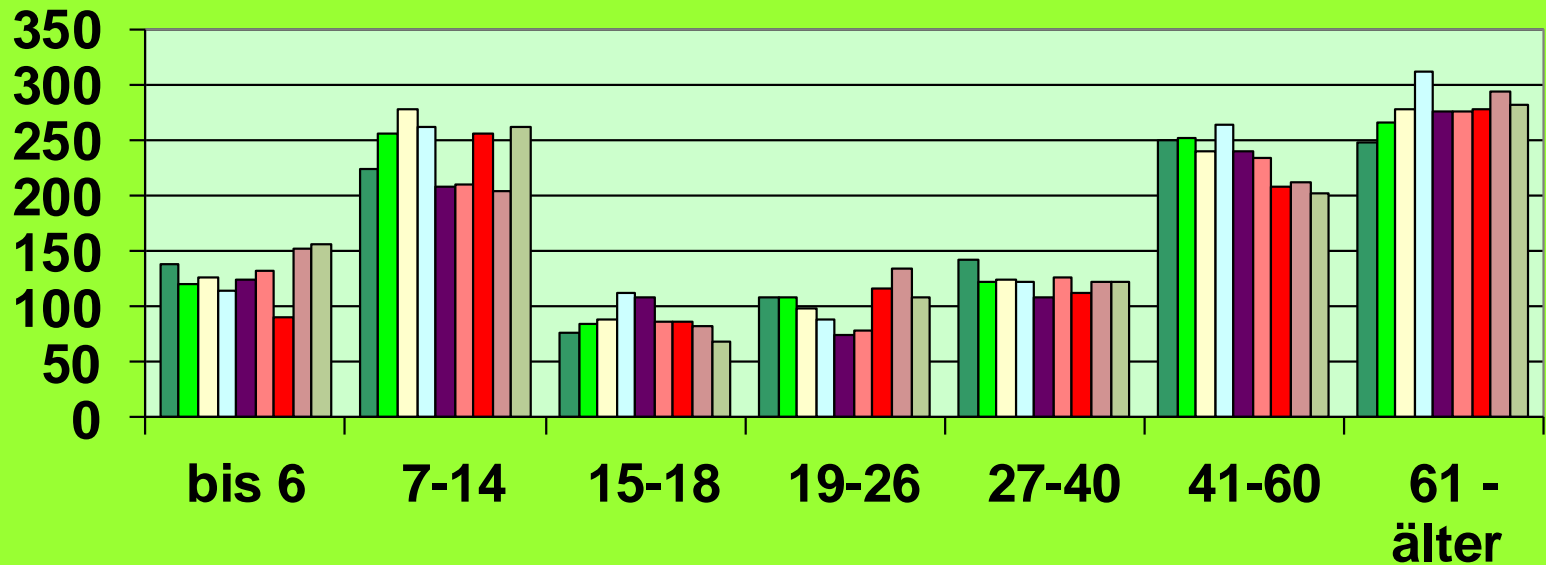

# TV 1861 Bad Ems

# Konzept TV 1861 Bad Ems

Eigenanalyse – Altersverteilung  
Stichtag jeweils 01. Januar

## Mitgliederentwicklung Gesamt

2006 2007 2008 2009 2010 2011 2012 2013 2014